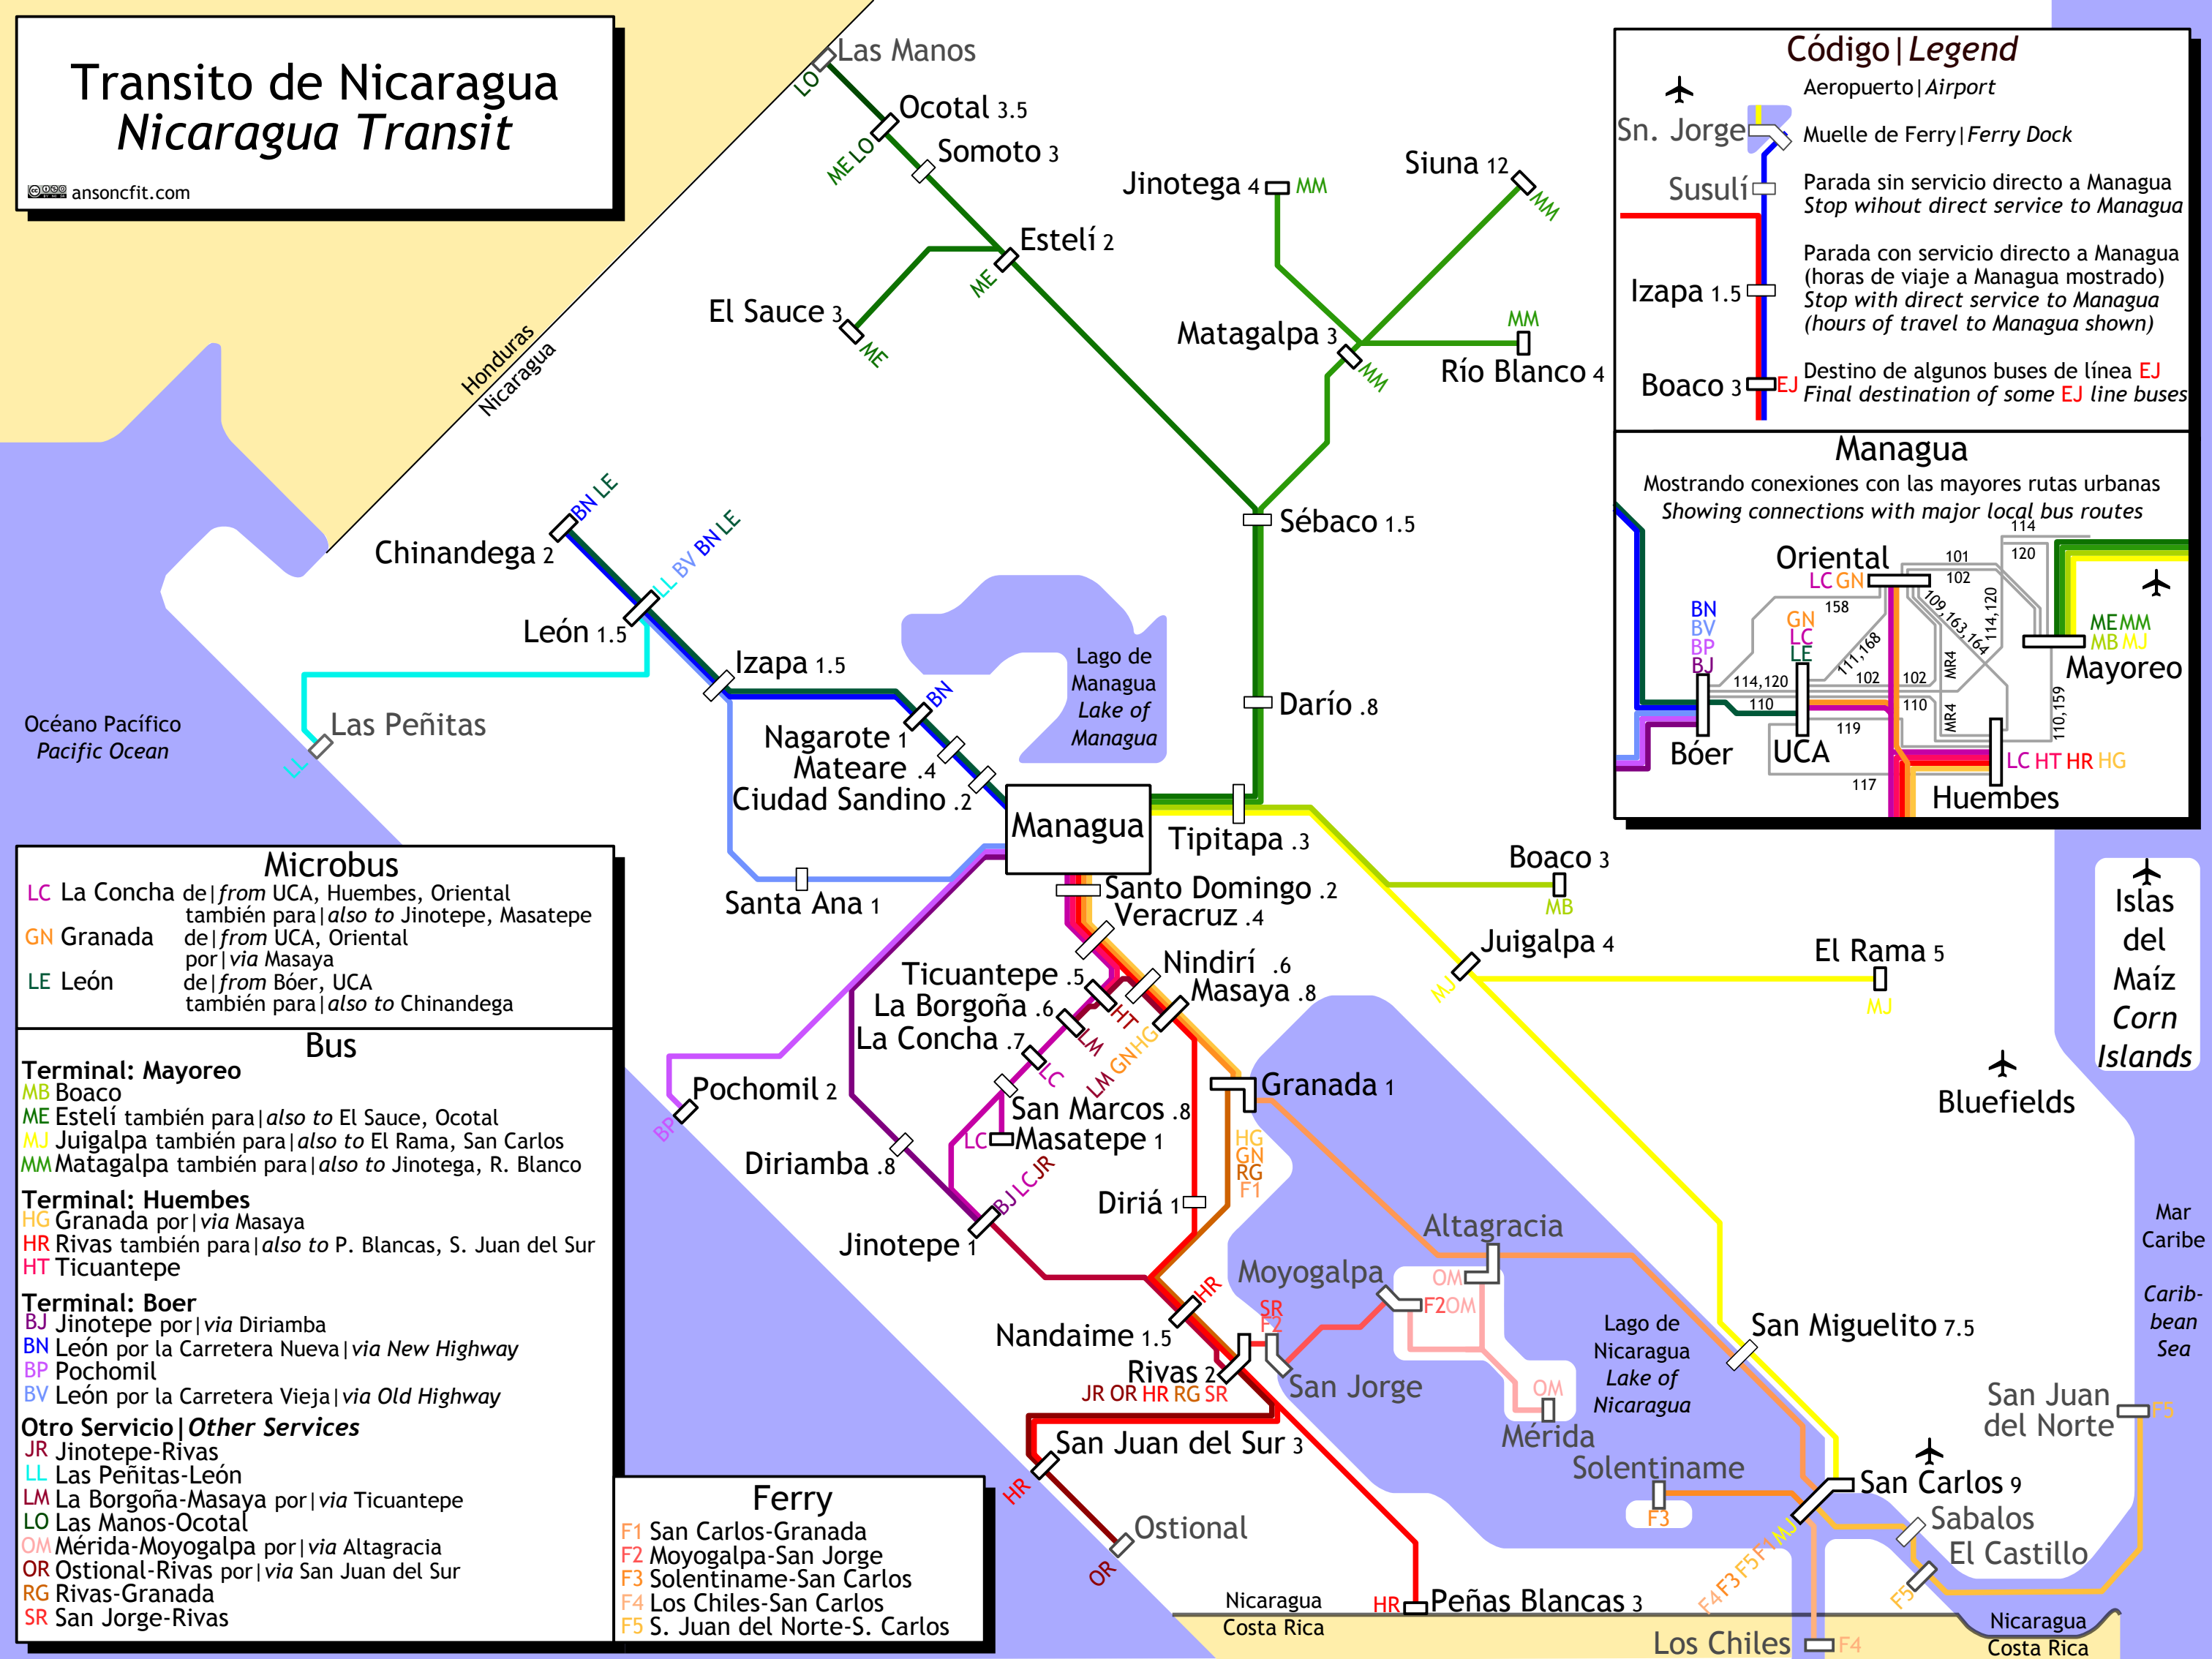

Transito de Nicaragua Nicaragua Transit

ansoncfit.com

Código | Legend

- Aeropuerto | Airport
- Muelle de Ferry | Ferry Dock
- Parada sin servicio directo a Managua
Stop without direct service to Managua
- Parada con servicio directo a Managua
(horas de viaje a Managua mostrado)
Stop with direct service to Managua
(hours of travel to Managua shown)
- Destino de algunos buses de línea EJ
Final destination of some EJ line buses

Managua

Mostrando conexiones con las mayores rutas urbanas
Showing connections with major local bus routes

Microbus

- LC** La Concha de | from UCA, Huembes, Oriental también para | also to Jinotepe, Masatepe
- GN** Granada de | from UCA, Oriental por | via Masaya
- LE** León de | from Bóer, UCA también para | also to Chinandega

Terminal: Huembes

- HG** Granada por | via Masaya
- HR** Rivas también para | also to P. Blancas, S. Juan del Sur
- HT** Ticuantepe

Terminal: Boer

- BJ** Jinotepe por | via Diriamba
- BN** León por la Carretera Nueva | via New Highway
- BP** Pochomil
- BV** León por la Carretera Vieja | via Old Highway

Otro Servicio | Other Services

- JR** Jinotepe-Rivas
- LL** Las Peñitas-León
- LM** La Borgoña-Masaya por | via Ticuantepe
- LO** Las Manos-Ocotal
- OM** Mérida-Moyogalpa por | via Altagracia
- OR** Ostional-Rivas por | via San Juan del Sur
- RG** Rivas-Granada
- SR** San Jorge-Rivas